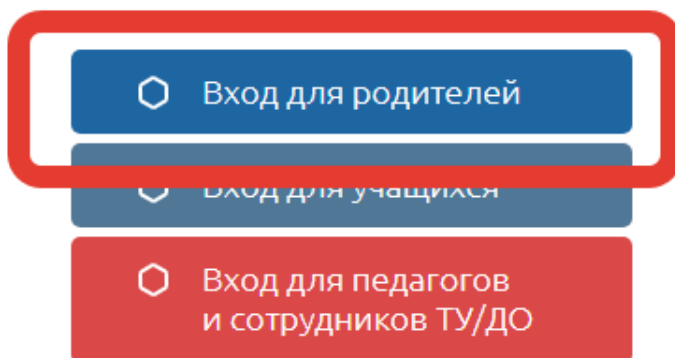

Войти в АСУ РСО через портал Госуслуг

!!! Вы получаете государственные (муниципальные) услуги в сфере образования Самарской области в электронной форме.

Для входа необходима подтвержденная учетная запись госуслуг. Ее можно оформить в [ближайшем центре обслуживания пользователей](#).

Ученикам до 14 лет можно [войти](#) через логин и пароль, выданные в школе.

Укажите данные для входа на портал Госуслуг и продолжите.